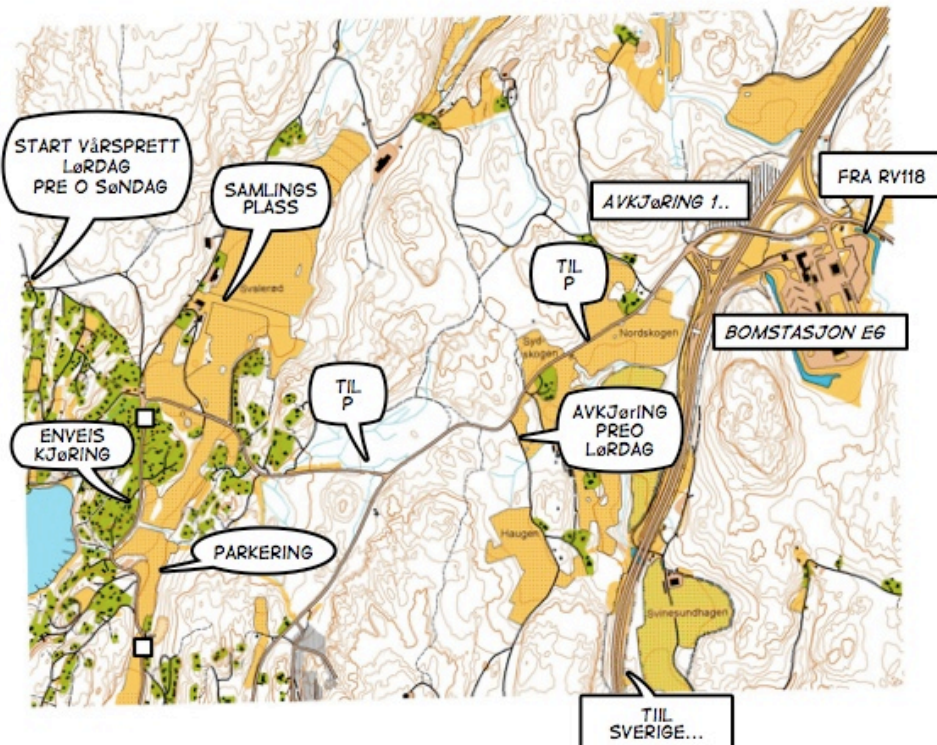

# Kjøreinformasjon

*BENYTT AVKJØRING 1 FRA E6. TA AV RETT FØR BOMSTASJONEN. KJØR VEIEN MOT SPONVIKA . FØLG MERKING NED TIL SVALERØD OG VIDERE SYDOVER TIL PARKERING. DEN SISTE BITEN ER ENVEISKJØRT.*

*DET ER IKKE TILATT Å STOPPE LANGS VEIEN FOR Å SLIPPE AV LØPERE.*

*BUSSER KJØRER NED MOT SVALERØD HVOR DET VIL BLI ANVIST Plass FOR Å LASTE AV. BUSSENER MÅ RETURNERE TIL EGEN BUSSPARKERING VED RV 118.*

*DET ER EGEN AVKJØRING FOR DE SOM SKAL DELTA I PRE O LØRDAG DET ER 800-950M FRA PARKERING TIL SAMLINGSPlass LANGS VEI, BARNEVOGNVENNLIG*

*ENVEISKJØRINGEN SNUS ETTER CA KL 13 SLIK AT MAN KJØRER SAMME VEI TILBAKE.*