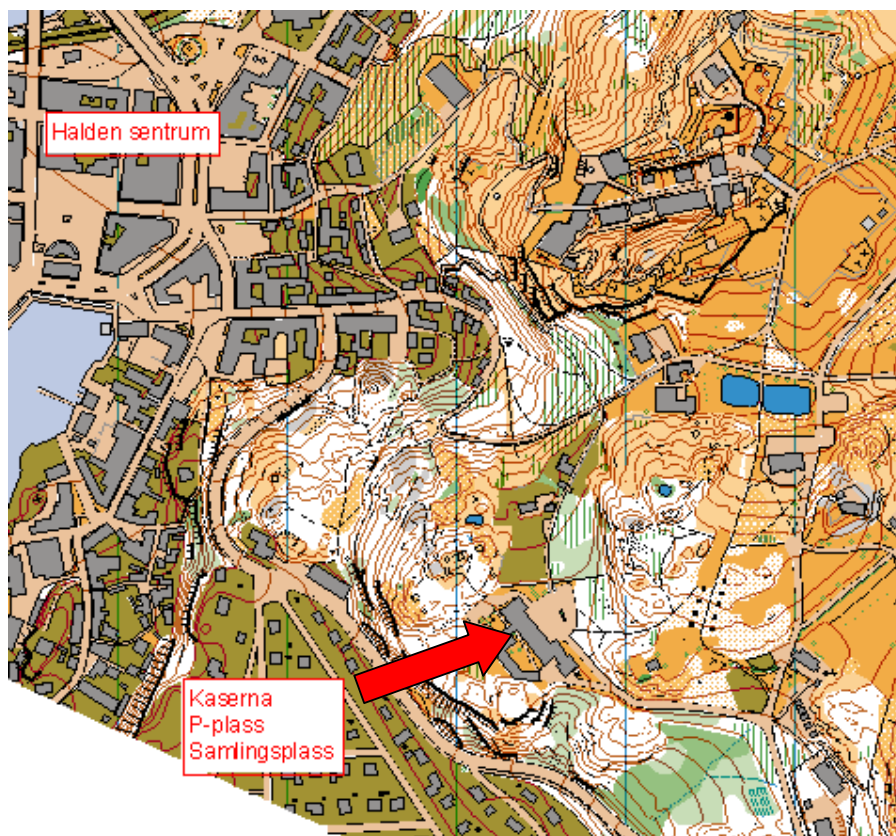

PM Presisjonsorientering - Søndag 18. April 2010

PARKERING

Ved Kaserna i Fredriksten festning.

Startplass

Ved parkering/samlingsplass.

Mål er samme sted som start.

Start:

Starter vil gå fra kl 11:30, se eget oppslag for omtrentlige starttider.

Starttidene er omtrentlige da vi begynner med tidspost.

Det er ikke startnummer.

WC

Handicaptalett i telt vil settes opp på egnet sted hvis det er nødvendig.

Løypelengder:**Oppgis eksakt på lørdag**

PRE-N: ca 1,0 km

PRE-A: ca 2,0 km

PRE-E: ca 2,5 km

Løypene/standplasser er merket. (Hvit for PRE-N, Oransj for PRE-A og BLÅ for PRE-E)

Max-tid:

Oppgis eksakt med oppslag på lørdag, ca 2 timer.

Kart:

Deler av Fredriksten Festning, utgitt av Halden SK. Pre-o revidert 2010.

Målestokk 1:4000

Ekvidistanse 2 m, Misvisning 0

Spesielle forhold:

Det er lov å gå på alle større stier og veier. Stier markert med kryss på kartet er forbudt å bevege seg på.

- Et steinete parti på ca 200 m langs veien.